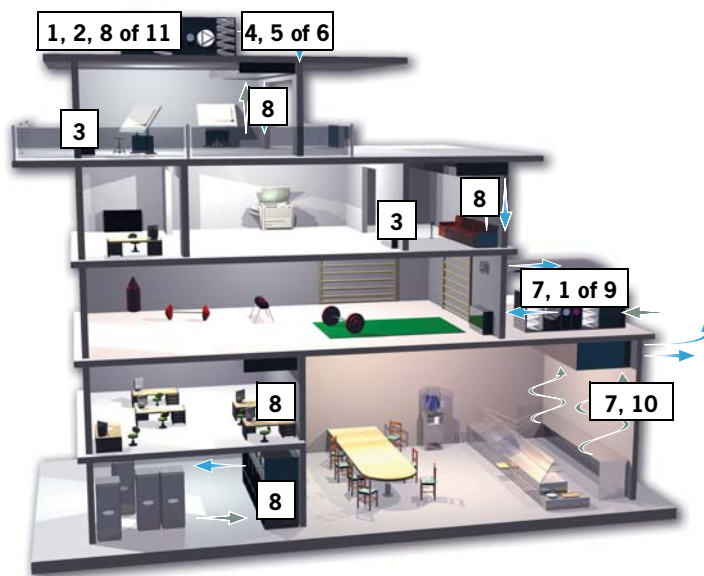

Daarnaast dragen deze filters bij aan een omgeving waarin mensen zich behaaglijk voelen en gezond blijven. Camfil Farr's filters uit de Comfort-klasse worden algemeen toegepast in kantoren, scholen, conferentiecentra en bedrijfscentra en als voorfilters van clean processes toepassingen.